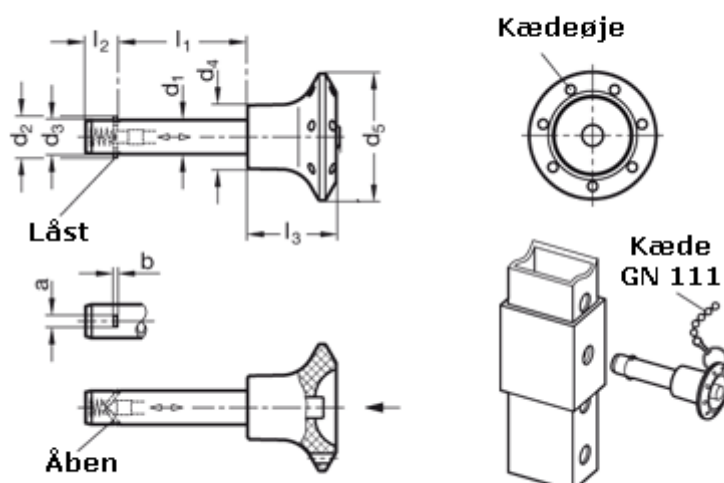

Varenummer: 201092710  
Beskrivelse: E+G rustfast låsepal  
GN 114.3-16-60

## Mål

a = 4,8	l2 = 14,2
b = 1,2	l3 = 32
d1 = 16	Spændekraft (kN) = 110
d2 = 19,9	
d3 = 15,9	
d4 = 22	
d5 = 40	
l1 = 60	